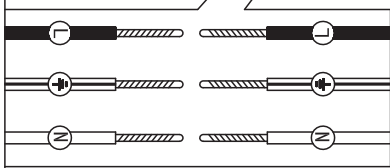

KH1845-E26

COMHUI